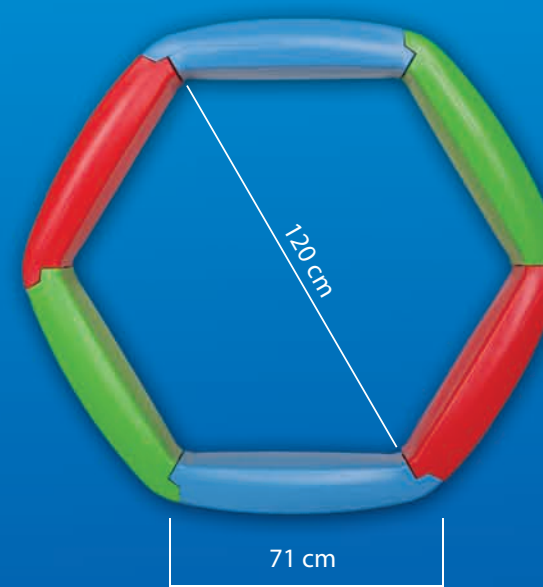

## OSTRZEŻENIE!

Nieodpowiednia dla dzieci w wieku 3 lat. Opakowanie nie jest zabawką, nie należy udostępniać go dzieciom do zabawy. Zabawka przeznaczona jest do używania przez dzieci pod nadzorem osoby dorosłej ze względu na istnienie małych elementów, które dzieci mogą połknąć. Zabawkę należy przechowywać w miejscu niedostępnym dla dzieci do lat 3-ech. Opakowanie nie jest zabawką. Etykietę zachować do celów informacyjnych.

wys. 24 cm

MADE IN POLAND

Surowiec atestowany  
PN-EN 71-8

**PPH Barbara Jastrzębek**

ul. Konwaliowa 132, 42-200 Częstochowa  
tel./fax +48 34 365 92 04, kom. 0502 355 950  
bjplastik@bjplastik.pl, www.bjplastik.pl